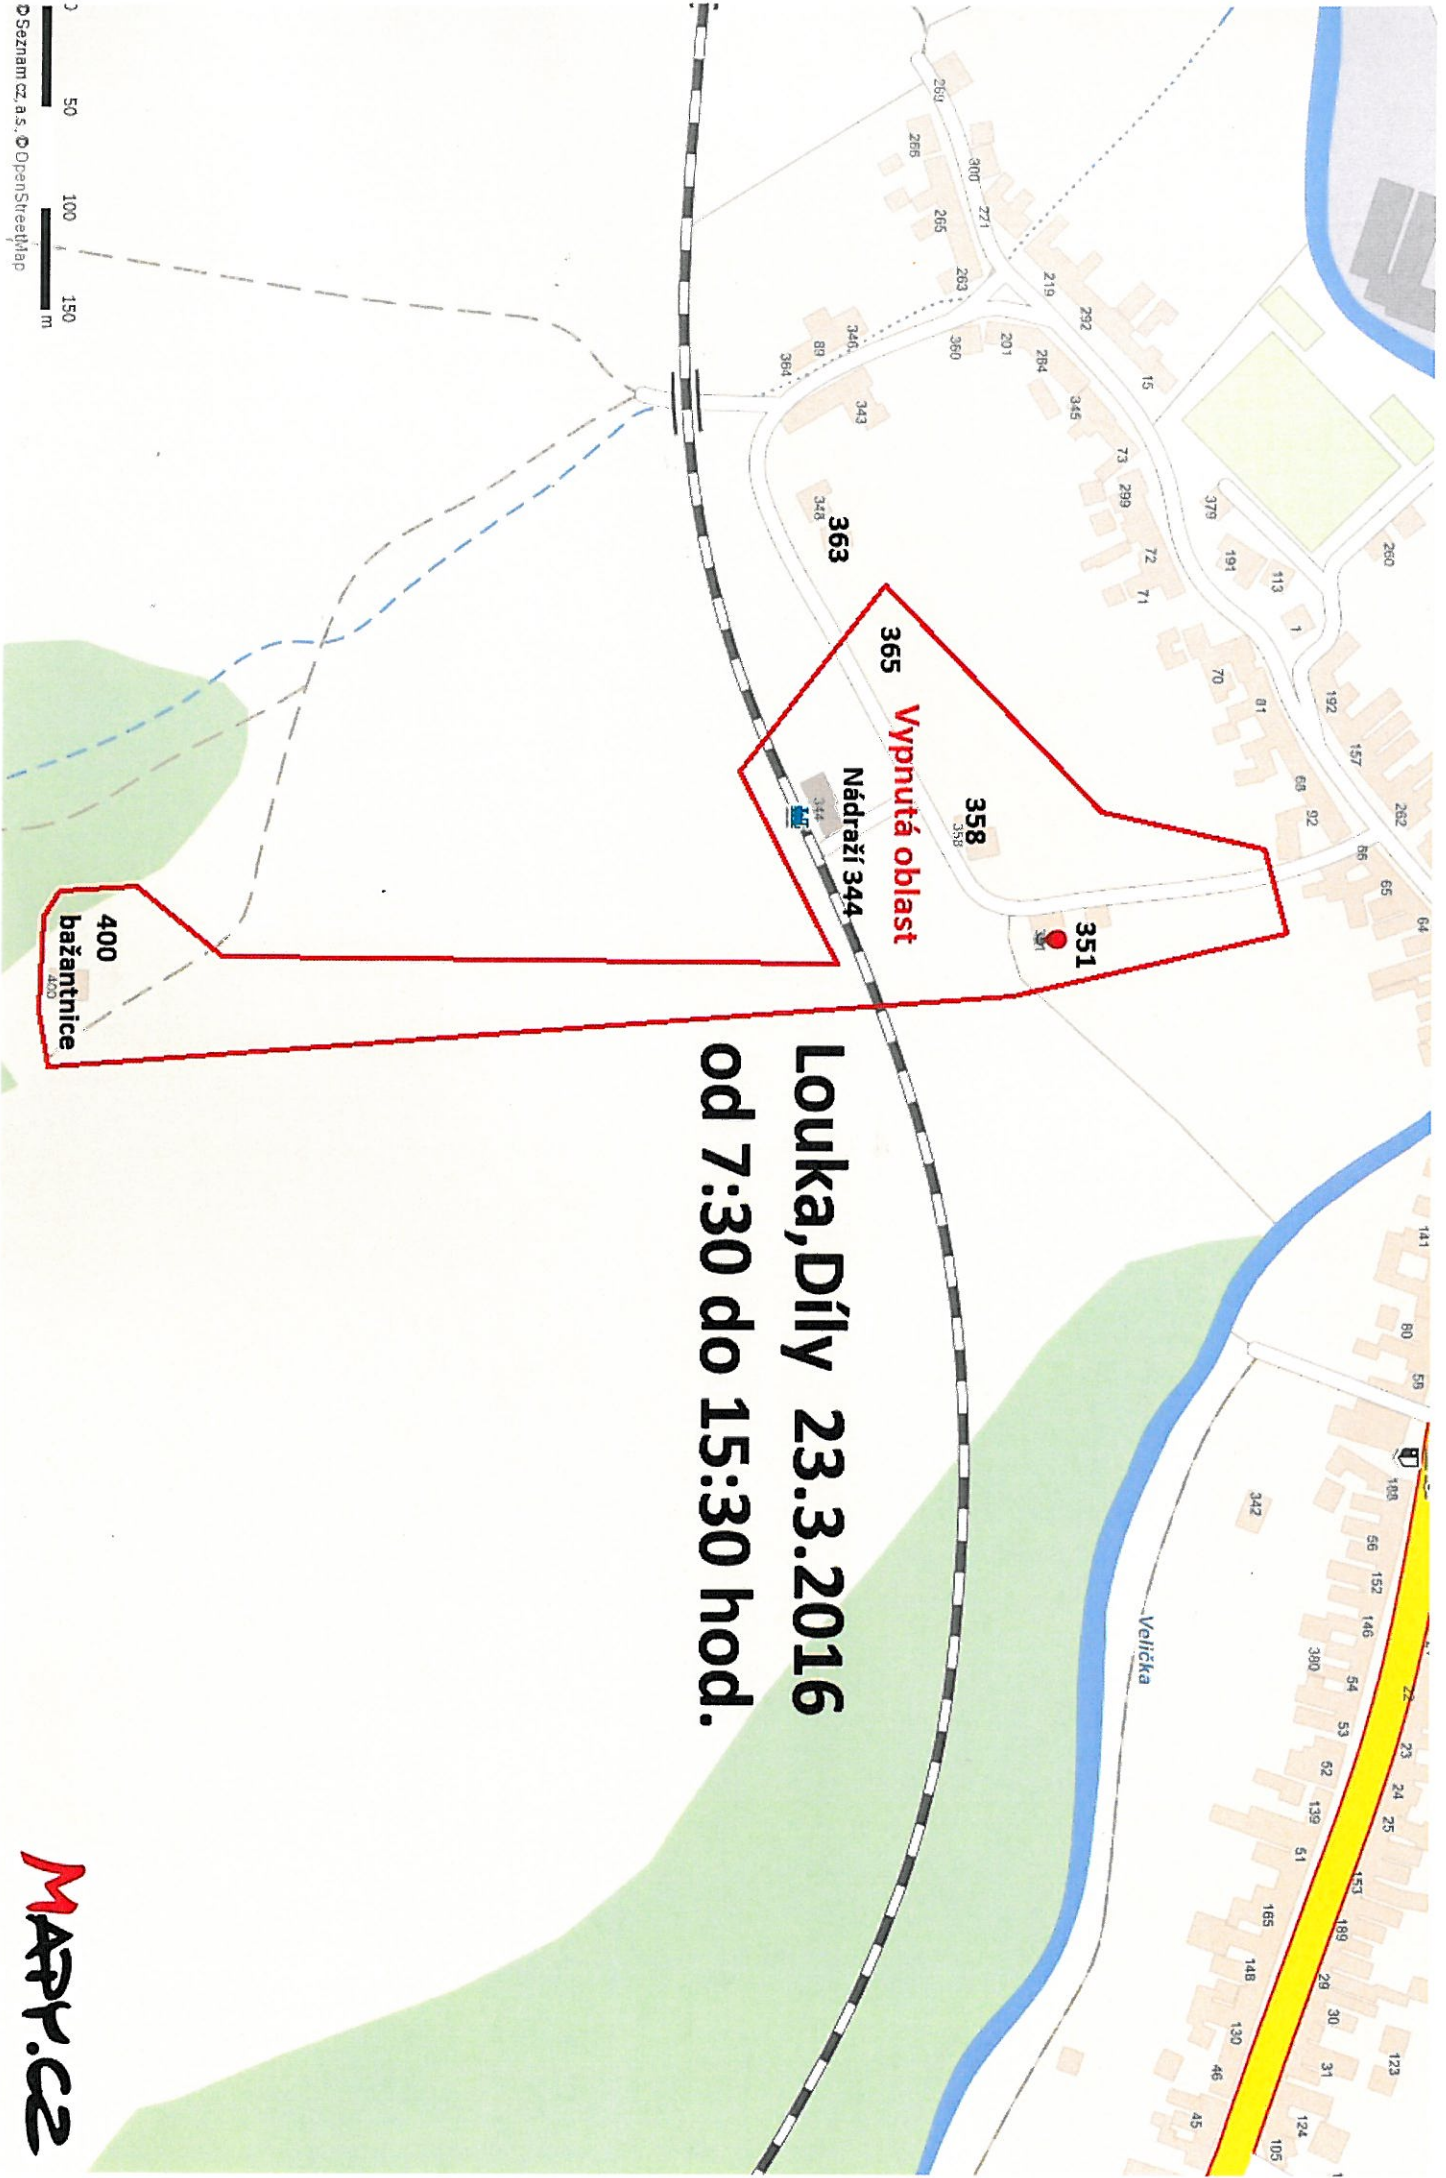

**Louka, Díly 23.3.2016
od 7:30 do 15:30 hod.**