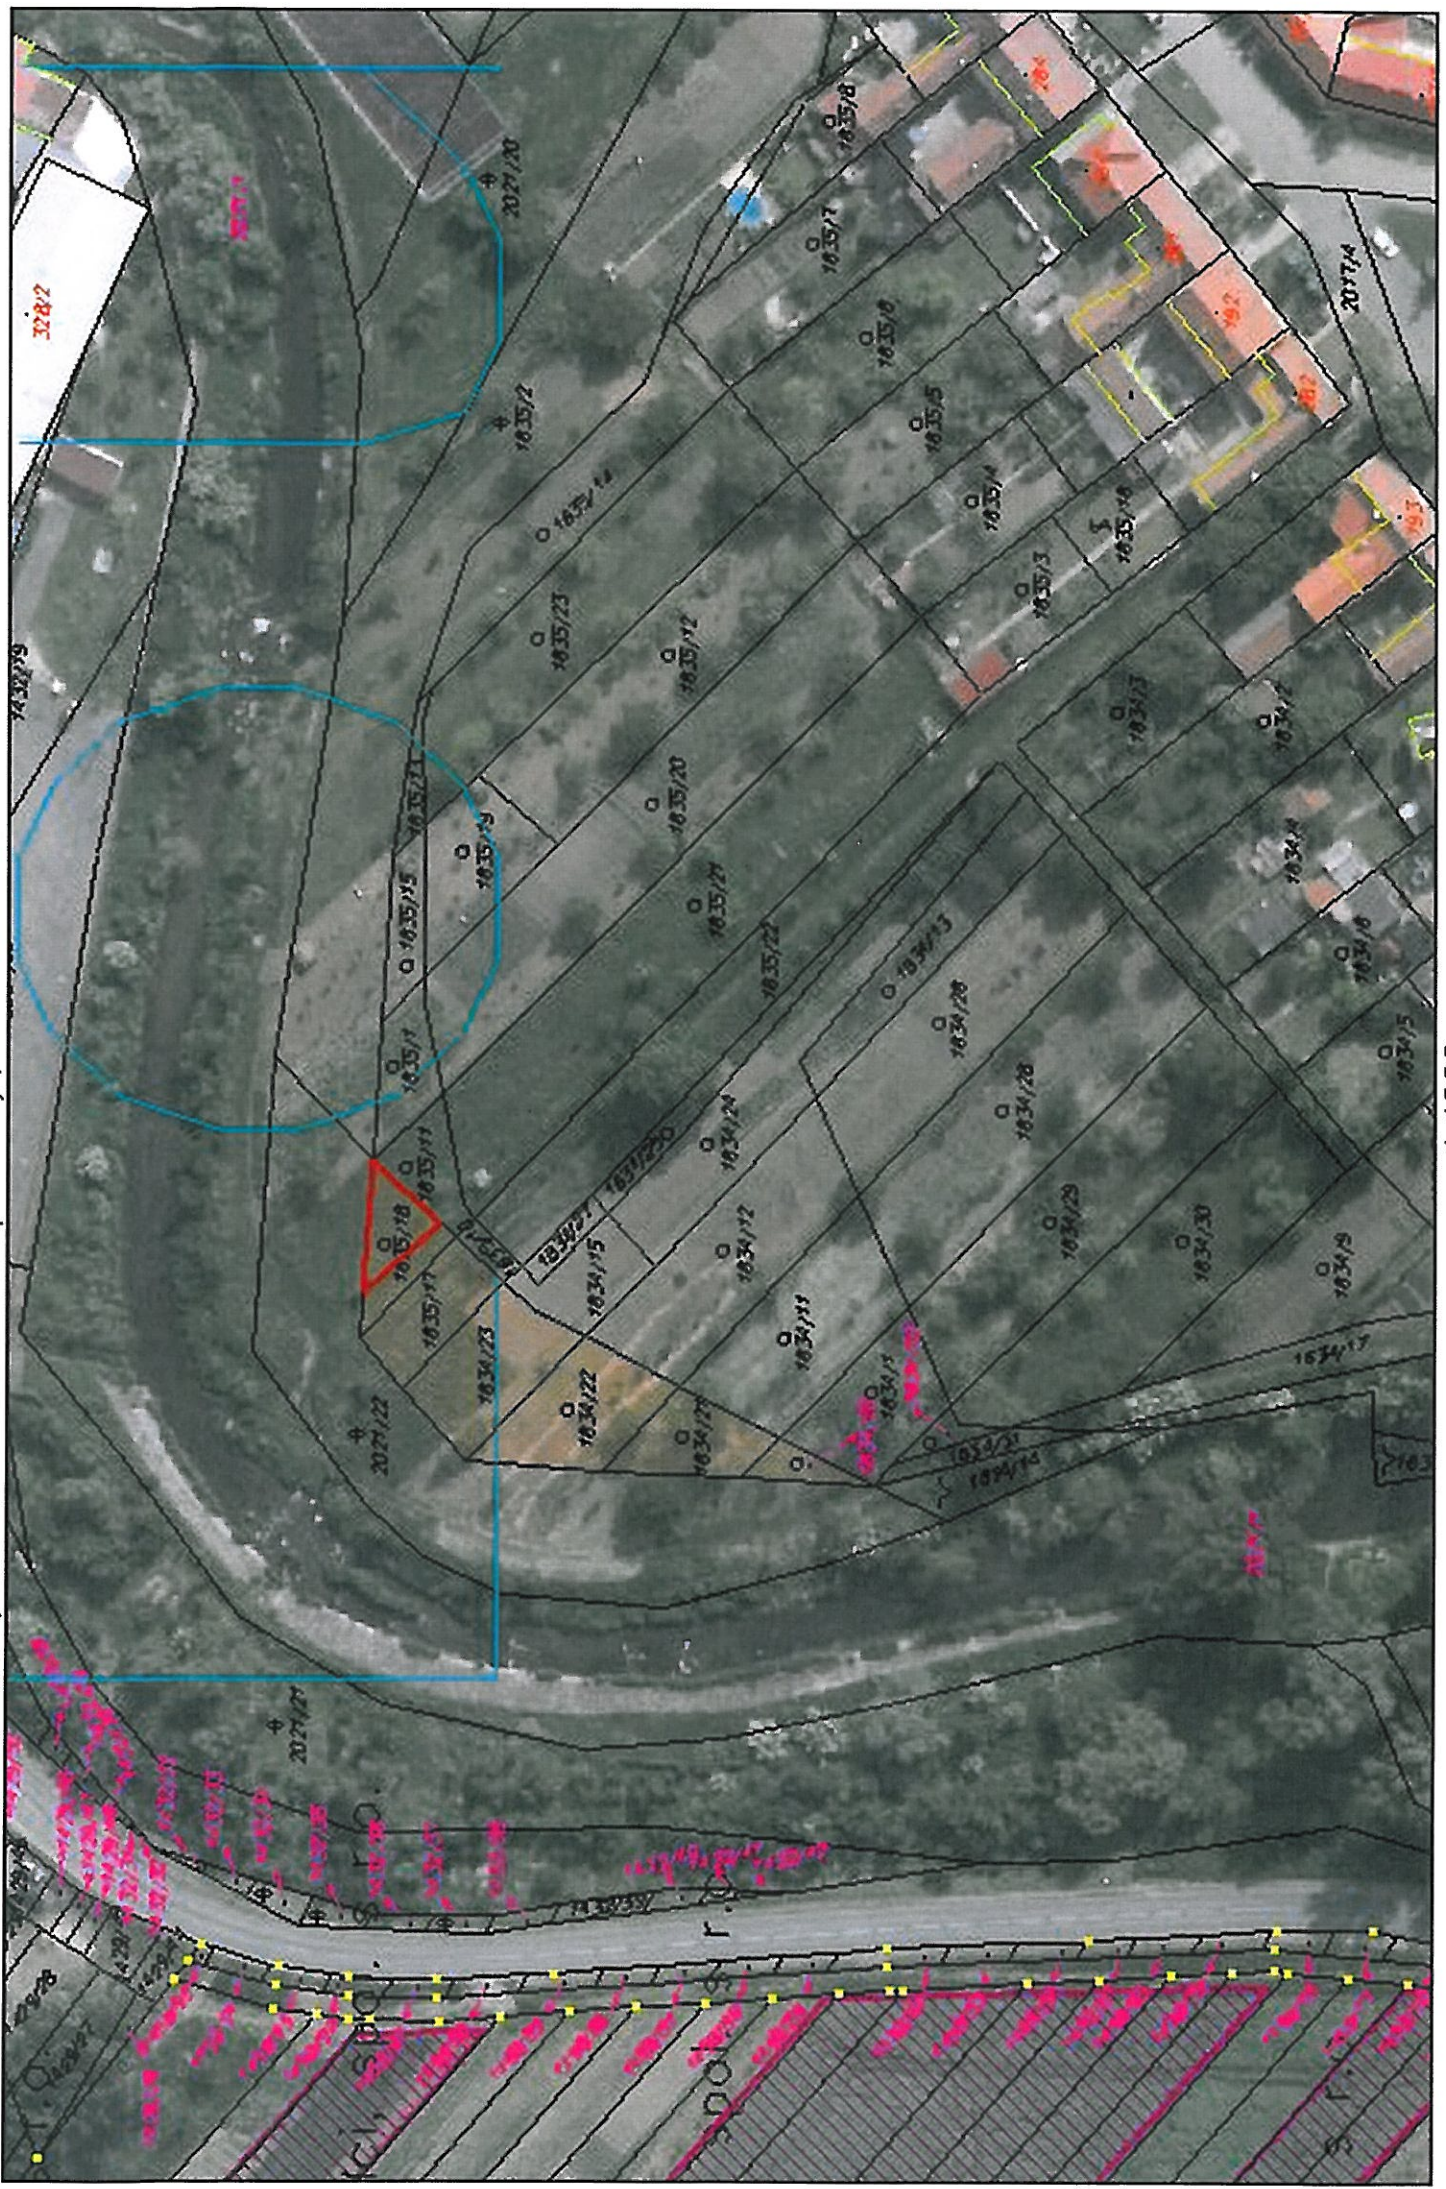

ČESKÁ REPUBLIKA - STÁTNÍ POZEMKOVÝ ÚŘAD

Sídlo: Praha 3, Husinecká 1024/11a, PSČ 130 00 IČ: 01312774, DIČ: CZ01312774

Nabídka pozemků k pronájmu

Pobočka Břeclav
nám. T.G.M. 9a, Břeclav, 69002

Parcela	Výměra [m2]	Parcelní skupina	Kultura	Pou. část	Bez přístupu
Louka u Ostrohu					
211 / 52 / 0	110	Katastr nemovitostí - pozemkové	zahrada	Ne	
1634 / 21 / 0	151	Katastr nemovitostí - pozemkové	zahrada	Ne	Ano
1634 / 20 / 0	50	Katastr nemovitostí - pozemkové	zahrada	Ne	Ano
1634 / 22 / 0	256	Katastr nemovitostí - pozemkové	zahrada	Ne	Ano
1634 / 23 / 0	263	Katastr nemovitostí - pozemkové	orná půda	Ne	Ano

Uzavřeno dne: 3.5.2017

Sčítáno dne: 3.8.2017

KN p.č. 1635/18 (část), k.ú. Louka u Ostrohu

1:1000